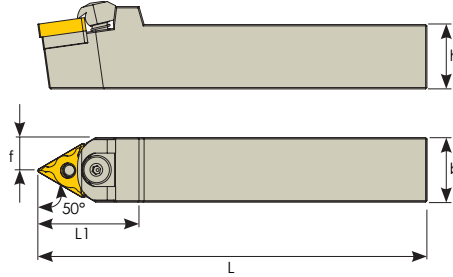

50° MWMNN

Sipariş Kodu Order Code Code Bestell Code	ÜRÜN KODU Product Code Produkt-Code	ÖLÇÜLER (mm) Dimensions(mm) Abmessungen (mm)					KULLANILAN UÇ Insert Wendeplatte	BASKI CİVATASI Locking Screw Verriegelungsschraube	ATLIK Shim Schiff	ATLIK PİMİ Lock Pin Unterlegplattenstifte	BASKI KEPI Clamp Spanpratze	YAY Spring Fader	PUL Stamp Briefmarke	ANAHTAR Allen Key Schraubendreher
		L	L1	h	f	b								
D114	MWMNN 2020 K08	125	40	20	10	20	WN --0804	TC 044 M6	TA 020	BSP 021	BK 026	BY 040	BP 030	3 ALLEN
D116	MWMNN 2525 M08	150	40	25	12.5	25								